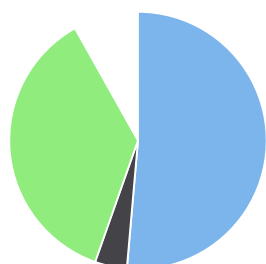

Повышенный

■ % верных ответов
■ % частично верных ответов
■ % неверных ответов

Распределение по % выполнения заданий по разделам программы

Раздел программы	% верных ответов	% частично верных ответов	% неверных ответов
Фонетика и графика	55,88 %	4,41 %	39,71 %
Состав слова	14,71 %	57,35 %	27,94 %
Лексика	32,35 %	0,00 %	67,65 %
Морфология	76,47 %	0,00 %	23,53 %
Синтаксис	43,38 %	35,29 %	21,32 %
Орфография	21,32 %	41,91 %	36,76 %
Развитие речи	67,65 %	0,00 %	32,35 %

Фонетика и графика

Состав слова

Лексика

■ % верных ответов
■ % частично верных ответов
■ % неверных ответов

■ % верных ответов
■ % частично верных ответов
■ % неверных ответов

■ % верных ответов
■ % частично верных ответов
■ % неверных ответов